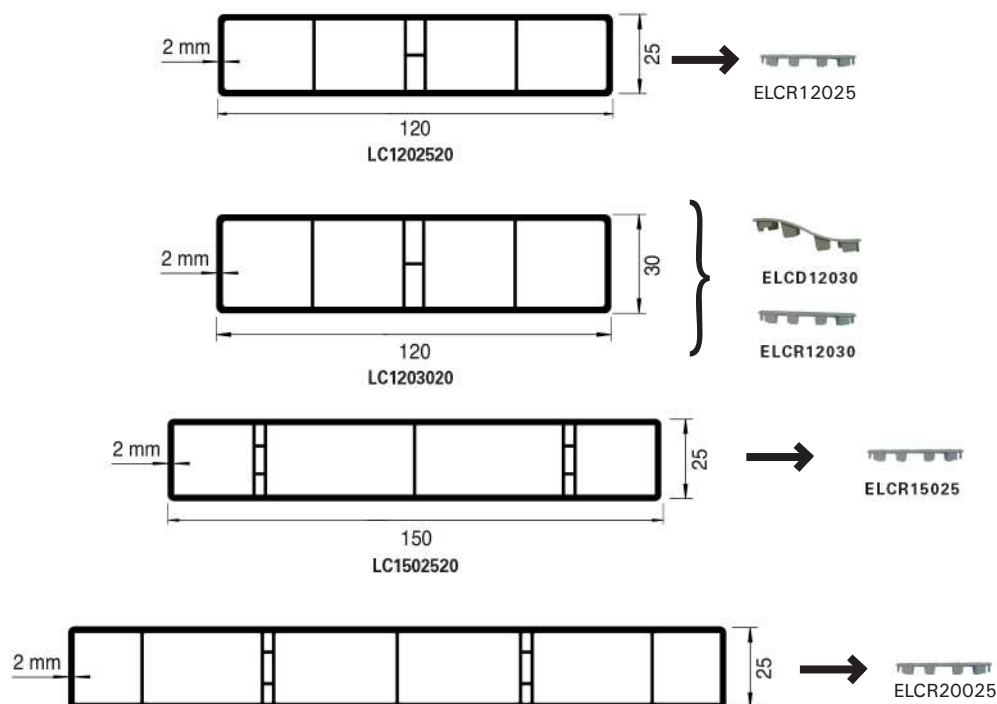

Référence	Désignation	Couleur	Long.	Cdt	Prix
LC1202520	Lisse horizontale 120 x 25 x 2mm	Blanc	6 ml	18 ml	5,98 €/ml
LCS1202520-PLAXEE	Lisse horizontale 120 x 25 x 2mm plaxée	Plaxé	6 ml	30 ml	15,67 €/ml
ELCR12025	Embout recouvrant pour LC1202520	Blanc	/	50 pces	0,66 €/pce
ELCRS12025-PLAXE	Embout recouvrant RAL pour LCS1202520-plaxée	Plaxé	/	50 pces	6,90 €/pce
LC1203020	Lisse horizontale 120 x 30 x 2mm	Blanc	6 ml	18 ml	6,90 €/ml
LCS1203020-PLAXEE	Lisse horizontale plaxée 120 x 30 x 2mm	Plaxé	6 ml	30 ml	18,68 €/ml
ELCD12030	Embout doucine pour LC1203020	Blanc	/	50 pces	0,82 €/pce
ELCR12030	Embout recouvrant pour LC1203020	Blanc	/	50 pces	0,68 €/pce
LC1502520	Lisse horizontale 150 x 25 x 2mm	Blanc	6 ml	18 ml	7,94 €/ml
LCS1502025-PLAXEE	Lisse horizontale plaxée 150 x 25 x 2mm	Plaxé	6 ml	30 ml	20,27 €/ml
ELCR15025	Embout recouvrant pour LC1502520	Blanc	/	50 pces	0,70 €/pce
ELCRS15025-PLAXE	Embout recouvrant RAL pour LCS1502520-plaxée	Plaxé	/	50 pces	7,43 €/pce
LC2002520	Lisse horizontale 200 x 25 x 2mm	Blanc	6 ml	18 ml	9,65 €/ml
LCS2002520-PLAXEE	Lisse horizontale plaxée 200 x 25 x 2mm	Plaxé	6 ml	30 ml	25,27 €/ml
ELCR20025	Embout recouvrant pour LC2002520	Blanc	/	50 pces	1,02 €/pce
ELCRS20025-PLAXE	Embout recouvrant RAL pour LCS2002520-plaxée	Plaxé	/	50 pces	9,10 €/pce