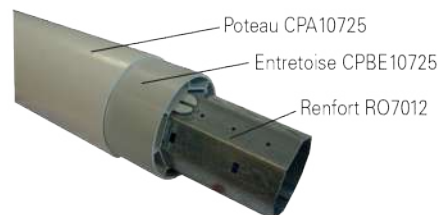

LES TYPES DE POSE

Renfort RO7012 pour sceller le poteau carré CPR10010023

Platine hauteur 300 ou 900 mm pour poteau carré CPR10010023 ou poteau rond CPA10725

Platine base carrée hauteur 300 mm : CPLAT703003 ou hauteur 900 mm : CPLAT709003

Platine base ronde hauteur 300 mm : CPLAT703003AR ou hauteur 900 mm : CPLAT709003AR

Entretoise pour adaptation du renfort RO7012 et de la platine pour poteau rond CPA10725 hauteur 300 ou 900 mm