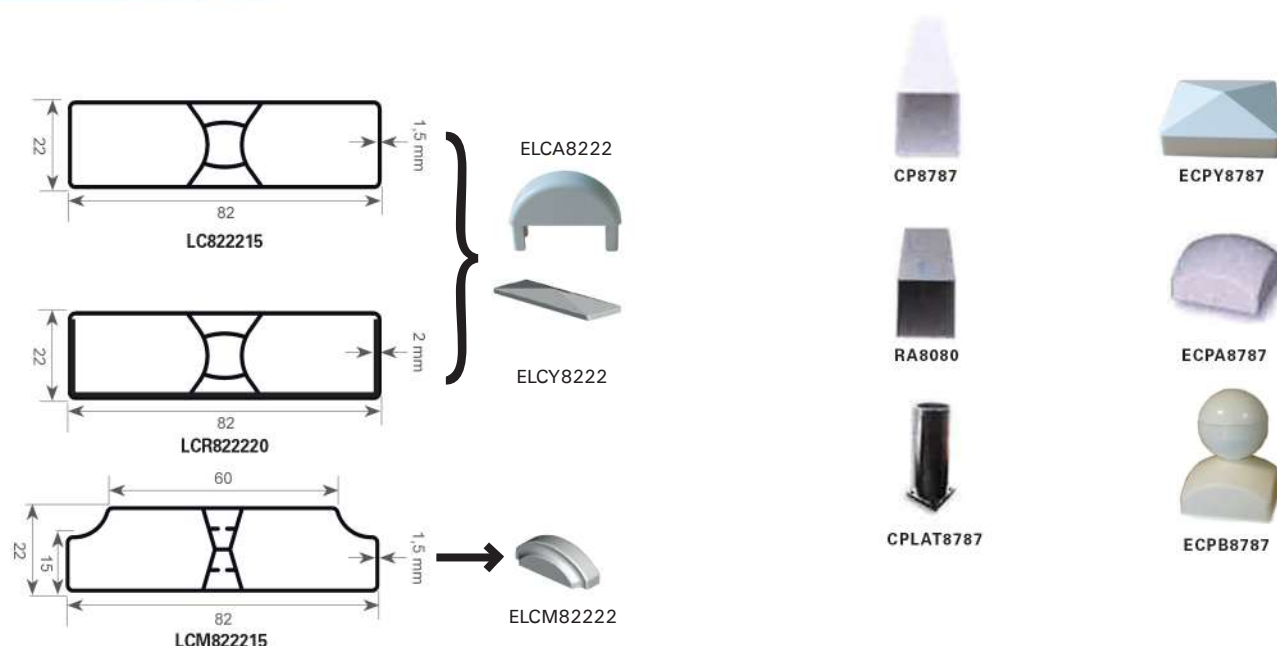

B. Une traverse à têtère pour cacher toutes les vis de fixation des lisses

C. Un poteau rond pour tous les angles qui ne font pas 90°

D. Tous les éléments (lisses, traverses, poteaux) sont compatibles entre eux quelque soit la gamme et le coloris choisis.

Descriptif embouts

Embout recouvrant

Embout plat

Embout doucine

Gamme Epura

Référence	Désignation	Couleur	Long.	Cdt	Tarif brut au conditionnement
LC822215	Lisse 82 x 22 x 1,5mm	Blanc	6 ml	60 ml	3,47 €/ml
LC822215-PLAXEE	Lisse 82 x 22 x 1,5mm plaxée	Plaxé	6 ml	60 ml	11,55 €/ml
LCR822220	Lisse renforcée 82 x 22 x 2 mm	Blanc	6 ml	60 ml	4,52 €/ml
ELCA8222	Embout arrondi pour LC822215 et LCR822220	Blanc	/	50 pces	0,90 €/pce
ELCA822-PLAXEE	Embout arrondi plaxée pour LC822215 plaxée	Plaxé	/	50 pces	5,20 €/pce
ELCPY8222	Embout pyramidal pour LC822215 et LCR822220	Blanc	/	50 pces	0,81 €/pce
LCM822215	Lisse moulurée 82 x 22 x 1,5 mm	Blanc	6 ml	60 ml	3,64 €/ml
LCM822215-PLAXEE	Lisse moulurée 82 x 22 x 1,5 mm plaxée	Plaxé	6 ml	60 ml	11,89 €/ml
ELCM8222	Embout mouluré pour LCM822215	Blanc	/	50 pces	1,06 €/pce
ELCMS8222-PLAXEE	Embout mouluré plaxé pour LCM822215-plaxée	Plaxé	/	50 pces	7,70 €/pce

CP8787.	Poteau 87 x 87 x 2mm	Blanc	6 ml	6 ml	8,42 €/ml
CPS8787-PLAXE	Poteau plaxé 87 x 87 x 2mm	Plaxé	6 ml	6 ml	24,05 €/pce
ECPY8787	Chapeau pyramidal pour poteau CP8787	Blanc	/	50 pces	2,11 €/pce
ECPY8787-PLAXE	Chapeau pyramidal plaxé pour poteau CP8787-plaxé	Plaxé	/	50 pces	17,37 €/pce
ECPA8787	Chapeau arrondi pour poteau CP8787	Blanc	/	50 pces	2,11 €/pce
ECPB8787	Chapeau boule pour poteau CP8787	Blanc	/	pce	1,82 €/pce
RA8080	Renfort Alu 80 x 80 x 2mm poteau CP8787	Blanc	6 ml	6 ml	16,73 €/ml
CPLAT8787	Platine pour poteau 87 x 87 mm Hauteur 200mm	Blanc	/	pce	29,32 €/pce