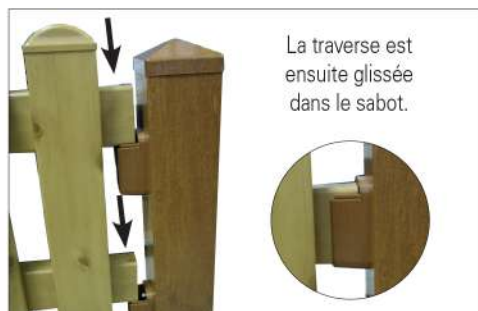

CLÔTURE PVC

11 LISSES DIFFÉRENTES, PLUSIEURS TEINTES AU CHOIX ET TOUS LES ACCESSOIRES NÉCESSAIRES.

Facile à mettre en oeuvre :

- Ne nécessite aucun outillage particulier
- Assemblage mécanique des traverses sur poteaux
- Large choix de coloris plaxés

B. Une traverse à têtère pour cacher toutes les vis de fixation des lisses

C. Un poteau rond pour tous les angles qui ne font pas 90°

D. Tous les éléments (lisses, traverses, poteaux) sont compatibles entre eux quelque soit la gamme et le coloris choisis.