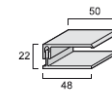

Accessoires pour lame double

Profilé de départ

Angle intérieur / extérieur clipsable

Finition U clipsable

Profilé H clipsable

Grille anti rongeurs

Position	Désignation	Coloris	Référence	Disponibilité	CDT par	Tarif NET HT au ml
					paquet	
1.	Profilé de départ 15 x 35 mm (en longueur de 3ml) (commun aux lames doubles, aux lames simples Connex et aux lames simples Wood Design Connex)	Blanc	BCPD1535VX	Stock	30 ml	1,85 € / ml
2.	Angle int/ext clipsable en 2 parties 55 x 40 mm (en longueur de 3 ml) (commun aux lames doubles et aux lames simples Connex p.4)	Beige 1015 VX	BCAC5540_1015VX	Stock	3 ml	9,16 € / ml
3.		Crème 9001 VX	BCAC5540_9001VX	Stock		
4.		Gris Clair 9018 VX	BCAC5540_9018VX	Stock		
5.		Blanc Pur 9010 VX	BCAC5540_9010VX	5 semaines		
6.		Pierre d'argile PA VX	BCAC5540_PAVX	5 semaines		
7.	Finition U clipsable en 2 parties 50 x 48 mm (en longueur de 3 ml) (commun aux lames doubles, et aux lames simples Connex p.4)	Beige 1015 VX	BCFUC5048_1015VX	Stock	3 ml	6,56 € / ml
8.		Crème 9001 VX	BCFUC5048_9001VX	Stock		
9.		Gris Clair 9018 VX	BCFUC5048_9018VX	Stock		
10.		Blanc Pur 9010 VX	BCFUC5048_9010VX	5 semaines		
11.		Pierre d'argile PA VX	BCFUC5048_PAVX	5 semaines		
12.	Profilé H clipsable en 2 parties 60 x 60 mm (en longueur de 3 ml) (commun aux lames doubles, et aux lames simples Connex p.4)	Beige 1015 VX	BCPHC6060_1015VX	Stock	3 ml	6,60 € / ml
13.		Crème 9001 VX	BCPHC6060_9001VX	Stock		
14.		Gris Clair 9018 VX	BCPHC6060_9018VX	Stock		
15.		Blanc Pur 9010 VX	BCPHC6060_9010VX	5 semaines		
16.		Pierre d'argile PA VX	BCPHC6060_PAVX	5 semaines		
17.	Cornière de finition en aluminium plaxé 100 x 100 mm (en longueur de 6 ml) (équivalence à la teinte RAL de la lame, de légères différences de teinte peuvent être constatées) (commun aux lames doubles, et aux lames simples Connex p.4)	Beige 1015 VX	24ACS100100_456.5056	3 semaines	12 ml	13.95 € / ml
18.		Crème 9001 VX	24ACS100100_436.5015	3 semaines		
19.		Gris Clair 9018 VX	24ACS100100_456.5058	3 semaines		
20.		Blanc Pur 9010 VX	24ACS100100_436.5053	3 semaines		
21.		Pierre d'argile PA VX	24ACS100100_456.5043	3 semaines		
22.	Profilé de départ 15 x 35 mm (en longueur de 3 ml) (commun aux lames doubles, aux lames simples Connex et aux lames simples Wood Design Connex)	Blanc	BCPD1535VX	Stock	30 ml	1,85 € / ml
23.	Angle int/ext clipsable en 2 parties 55 x 40 mm (en longueur de 3 ml) (commun aux lames doubles, et aux lames simples Connex p.4)	Gris 7040 VX	BCA5540_7040VX	5 semaines	3 ml	9.72 € / ml
24.		Gris Quartz 7046 VX	BCA5540_7046VX	5 semaines		
25.		Olive 1019 VX	BCA5540_1019VX	5 semaines		
26.		Gris ardoise 7015 VX	BCA5540_7015VX	5 semaines		
27.	Finition U clipsable en 2 parties 50 x 48 mm (en longueur de 3 ml) (commun aux lames doubles, et aux lames simples Connex p.4)	Gris 7040 VX	BCFUC5048_1015VX	5 semaines	3 ml	7,50 € / ml
28.		Gris Quartz 7046 VX	BCFUC5048_7046VX	5 semaines		
29.		Olive 1019 VX	BCFUC5048_1019VX	5 semaines		
30.		Gris ardoise 7015 VX	BCFUC5048_7015VX	5 semaines		
31.	Profilé H clipsable en 2 parties 60 x 60 mm (en longueur de 3 ml) (commun aux lames doubles, et aux lames simples Connex p.4)	Gris 7040 VX	BCPHC6060_7040VX	5 semaines	1 x 3 ml	6,98 € / ml
32.		Gris Quartz 7046 VX	BCPHC6060_7046VX	5 semaines		
33.		Olive 1019 VX	BCPHC6060_1019VX	5 semaines		
34.		Gris ardoise 7015 VX	BCPHC6060_7015VX	5 semaines		
35.	Cornière de finition en aluminium plaxé 100 x 100 mm (en longueur de 6 ml) (équivalence à la teinte RAL de la lame, de légères différences de teinte peuvent être constatées) (commun aux lames doubles, et aux lames simples Connex p.4)	Gris 7040 VX	24ACS100100_436.5049	3 semaines	12 ml	13.95 € / ml
36.		Gris Quartz 7046 VX	24ACS100100_436.5049	3 semaines		
37.		Olive 1019 VX	24ACS100100_456.5043	3 semaines		
38.		Gris ardoise 7015 VX	24ACS100100_436.5003	3 semaines		
39.	Grille anti rongeurs 47 x 27 mm en rouleau de 60 ml (commun aux lames doubles, aux lames simples Connex et aux lames simples Wood Design Connex)	Noire	GAR4727N	Stock	60 ml	1.85 € / ml