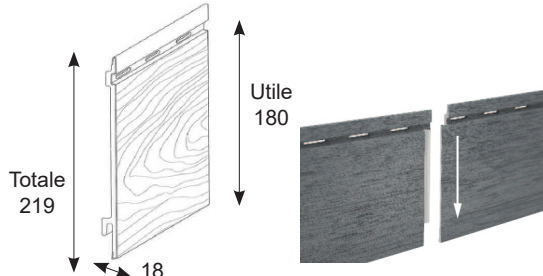

Bardage lame simple CONNEX

CoproVox

	Désignation	Coloris	Référence	Délai	Conditionnement	Tarif NET HT		
						au ml	au m²	
1	Lame simple CONNEX 180 x 18 mm (en longueur de 2.95 ml)	Beige 1015 VX	BCCX18018_1015VX	Stock	Paquet	2 x 2.95 ml = 5.9 ml = 1.062 m²	5.35 / ml	29.72 € / m²
			BCCX18018_1015_PAL	Stock	palette	160 x 2.95 ml = 472 ml = 84.96 m²		
2	Lame simple CONNEX 180 x 18 mm (en longueur de 2.95 ml)	Crème 9001 VX	BCCX18018_9001VX	Stock	Paquet	2 x 2.95 ml = 5.9 ml = 1.062 m²	5.35 / ml	29.72 € / m²
			BCCX18018_9001_PAL	Stock	palette	160 x 2.95 ml = 472 ml = 84.96 m²		
3	Lame simple CONNEX 180 x 18 mm (en longueur de 2.95 ml)	Gris Clair 9018 VX	BCCX18018_9018VX	Stock	Paquet	2 x 2.95 ml = 5.9 ml = 1.062 m²	5.35 / ml	29.72 € / m²
			BCCX18018_9018_PAL	Stock	palette	160 x 2.95 ml = 472 ml = 84.96 m²		
4	Lame simple CONNEX 180 x 18 mm (en longueur de 2.95 ml)	Blanc Pur 9010 VX	BCCX18018_9010VX	5 semaines	Paquet	2 x 2.95 ml = 5.9 ml = 1.062 m²	5.35 / ml	29.72 € / m²
			BCCX18018_9010_PAL	5 semaines	palette	160 x 2.95 ml = 472 ml = 84.96 m²		
5	Lame simple CONNEX 180 x 18 mm (en longueur de 2.95 ml)	Pierre d'argile PA VX	BCCX18018_PAVX	5 semaines	Paquet	2 x 2.95 ml = 5.9 ml = 1.062 m²	5.35 / ml	29.60 € / m²
			BCCX18018_PAVX_PAL	5 semaines	palette	160 x 2.95 ml = 472 ml = 84.96 m²		

	Désignation	Coloris	Référence	Délai	Conditionnement	Tarif NET HT		
						au ml	au m²	
6	Lame simple CONNEX 180 x 18 mm (en longueur de 2.95 ml)	Gris 7040 VX	BCCX18018_7040VX	5 semaines	Paquet	2 x 2.95 ml = 5.9 ml = 1.062 m²	6.25 / ml	34.72 € / m²
			BCCX18018_7040_PAL	5 semaines	palette	160 x 2.95 ml = 472 ml = 84.96 m²		
7	Lame simple CONNEX 180 x 18 mm (en longueur de 2.95 ml)	Gris Quartz 7046 VX	BCCX18018_7046VX	5 semaines	Paquet	2 x 2.95 ml = 5.9 ml = 1.062 m²	6.25 / ml	34.72 € / m²
			BCCX18018_7046_PAL	5 semaines	palette	160 x 2.95 ml = 472 ml = 84.96 m²		
8	Lame simple CONNEX 180 x 18 mm (en longueur de 2.95 ml)	Olive 1019 VX	BCCX18018_1019VX	5 semaines	Paquet	2 x 2.95 ml = 5.9 ml = 1.062 m²	6.25 / ml	34.72 € / m²
			BCCX18018_1019_PAL	5 semaines	palette	160 x 2.95 ml = 472 ml = 84.96 m²		
9	Lame simple CONNEX 180 x 18 mm (en longueur de 2.95 ml)	Gris ardoise 7015 VX	BCCX18018_7015VX	5 semaines	Paquet	2 x 2.95 ml = 5.9 ml = 1.062 m²	6.95 / ml	38.61 € / m²
			BCCX18018_7015_PAL	5 semaines	palette	160 x 2.95 ml = 472 ml = 84.96 m²