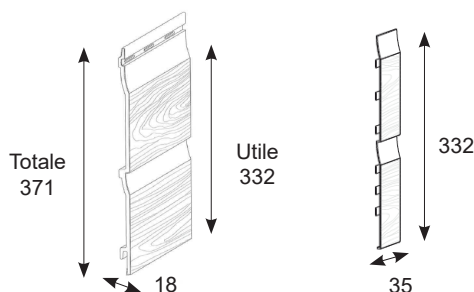

TARIF

CoproVox Système de bardage cellulaire

Tarifs NETS HT

Avis technique
en cours au CSTB

Edition 02 - 10/14 Z

Bardage lame double

CoproVox

	Position	Désignation	Coloris	Référence	Délai	Conditionnement	Tarif NET HT	
							au ml	au m ²
1	1.	Lame double 332 x 18 mm (en longueur de 6 ml)	Beige 1015 VX	BC33218_1015VX	Stock	Paquet 2 x 6 ml = 12 ml = 3.96 m ²	7.65 € / ml	23.04 € / m ²
				BC33218_1015VX_PAL	Stock	palette 48 x 6 ml = 288 ml = 95.04 m ²		
	2.	Jonction pour lame double 332 mm		BCJLD_1015VX	Stock	-	10 Pièces	3,24 € / pce
2	3.	Lame double 332 x 18 mm (en longueur de 6 ml)	Crème 9001 VX	BC33218_9001VX	Stock	Paquet 2 x 6 ml = 12 ml = 3.96 m ²	7.65 € / ml	23.04 € / m ²
				BC33218_9001VX_PAL	Stock	palette 48 x 6 ml = 288 ml = 95.04 m ²		
	4.	Jonction pour lame double 332 mm		BCJLD_9001VX	Stock	-	10 Pièces	3,24 € / pce
3	5.	Lame double 332 x 18 mm (en longueur de 6 ml)	Gris Clair 9018 VX	BC33218_9018VX	Stock	Paquet 2 x 6 ml = 12 ml = 3.96 m ²	7.65 € / ml	23.04 € / m ²
				BC33218_9018VX_PAL	Stock	palette 48 x 6 ml = 288 ml = 95.04 m ²		
	6.	Jonction pour lame double 332 mm		BCJLD_9018VX	Stock	-	10 Pièces	3,24 € / pce
4	7.	Lame double 332 x 18 mm (en longueur de 6 ml)	Blanc Pur 9010 VX	BC33218_9010VX	5 semaines	Paquet 2 x 6 ml = 12 ml = 3.96 m ²	7,65 € / ml	23,04 € / m ²
				BC33218_9010VX_PAL	5 semaines	palette 48 x 6 ml = 288 ml = 95.04 m ²		
	8.	Jonction pour lame double 332 mm		BCJLD_9010VX	5 semaines	-	10 Pièces	3,24 € / pce
5	9.	Lame double 332 x 18 mm (en longueur de 6 ml)	Pierre d'argile PA VX	BC33218_PAVX	5 semaines	Paquet 2 x 6 ml = 12 ml = 3.96 m ²	7,65 € / ml	23,04 € / m ²
				BC33218_PAVX_PAL	5 semaines	palette 48 x 6 ml = 288 ml = 95.04 m ²		
	10.	Jonction pour lame double 332 mm		BCJLD_PAVX	5 semaines	-	10 Pièces	3,24 € / pce