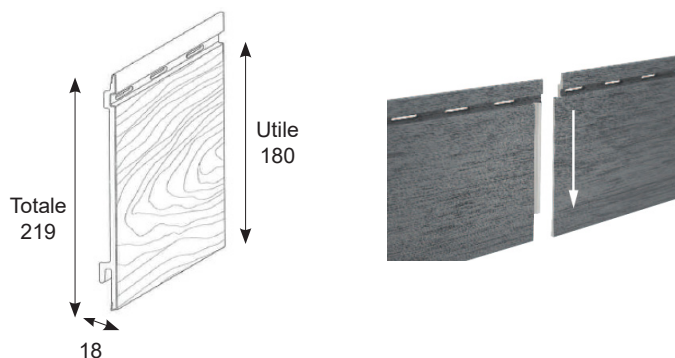

Bardage lame simple Wood Design CONNEX

	Désignation	Coloris	Référence	Délai	Conditionnement		Tarif NET HT	
							au ml	au m²
1	Lame simple CONNEX WOOD DESIGN 180 x 18 mm (en longueur de 2.95 ml)	Gris argent	BCCX18018_WDGA	Stock	paquet	2 x 2.95 ml = 5.9 ml = 1.062 m²	7,42 € / ml	41.22 € / m²
			BCCX18018_WDGA_PAL	Stock	palette	160 x 2.95 ml = 472 ml = 84.96 m²		
2	Lame simple CONNEX WOOD DESIGN 180 x 18 mm (en longueur de 2.95 ml)	Graphite	BCCX18018_WDGP	Stock	paquet	2 x 2.95 ml = 5.9 ml = 1.062 m²	7.42 € / ml	41.22 € / m²
			BCCX18018_WDGP_PAL	Stock	palette	160 x 2.95 ml = 472 ml = 84.96 m²		

Position	Désignation	Coloris	Référence	Disponibilité		Conditionnement		Tarif NET HT	
								au ml	au m²
3	Lame simple CONNEX WOOD DESIGN 180 x 18 mm (en longueur de 2.95 ml)	Chêne doré VX	BCCX18018_WDCD	Stock	paquet	2 x 2.95 ml = 5.9 ml = 1.062 m²	7.42 € / ml	41.22 € / m²	
			BCCX18018_WDCD_PAL	Stock	palette	160 x 2.95 ml = 472 ml = 84.96 m²