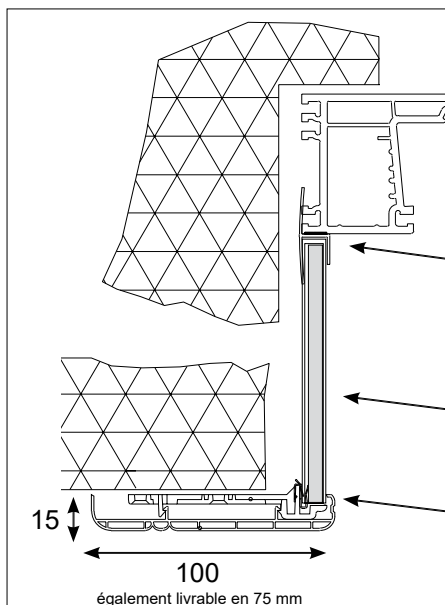

Profilé de départ PDY381013A
(voir page 7)

Planche d'ébrasement
isolante
PEBI10500300B

**Variante 3 : Chambranle
non orientable
ERACH10015 ou ERACH7515**
avec pattes de fixation PFE7520

Profilé de départ PDY381013A
(voir page 7)

Planche d'ébrasement
isolante
PEBI10500300B

Patte de fixation
PFE7520

PVC Blanc

Position	Désignation	Référence	Conditionnement	Tarif brut HT	Disponibilité
1.	Planches d'ébrasement isolantes de 500 mm, ép.10 mm (3 x 3 ml)	PEBI10500300B	3 x 3 ml	17.50 € / ml	Stock
Chambranle variante 1 :					
2.	Chambranle de 70 mm (en longueur de 6 ml)	ERACH7012	60 ml	2.90 € / ml	Stock
3.	Equerre d'angle pour chambranle ERACH7012	ERACH7012EQ	250 pièces	0.60 € / pce	Stock
Chambranle variante 2 :					
4.	Ensemble chambranle orientable de 100 mm (en longueur de 6 ml)	ERACH10040	60 ml	5.94 € / ml	Stock
5.	Equerre d'angle pour chambranle ERACH10040	MP3515EQ	200 pièces	0.59 € / pce	Stock
Chambranle variante 3 :					
6.	Chambranle 75 mm (en longueur de 6 ml) à clipper sur PFE7520	ERACH7515	60 ml	2.48 € / ml	Stock
7.	Chambranle 100 mm (en longueur de 6 ml) à clipper sur PFE7520	ERACH10015	60 ml	2.98 € / ml	Stock
8.	Equerre d'angle pour chambranle ERACH10015 et ERACH7515	MP3515EQ	200 pièces	0.59 € / pce	Stock
9.	Patte de fixation pour chambranle ERACH10015 et ERACH7515	PFE7520	100 pièces	0.59 € / pce	Stock