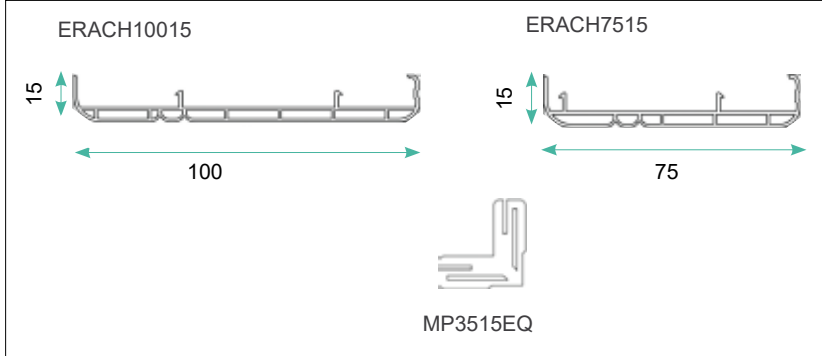

Synoptique

Ebrasement Classic avec planche équerre

Pages 2 et 6