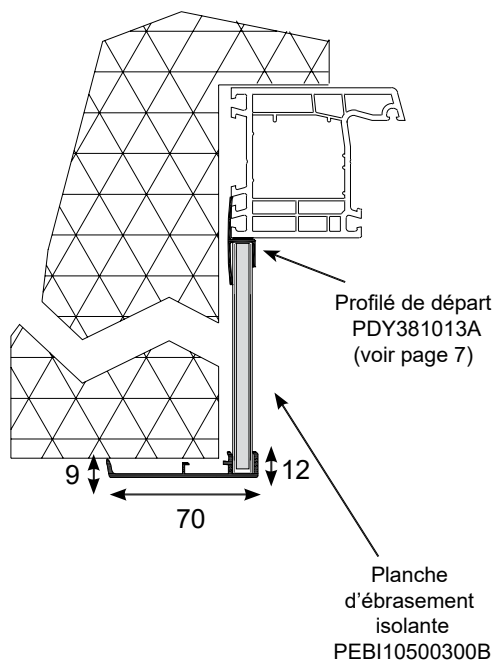

Ebrasement avec planche isolante

Détails des
profilés page 5

**Variante 1 :
Chambranle non orientable
ERACH7012**

Nouveauté !