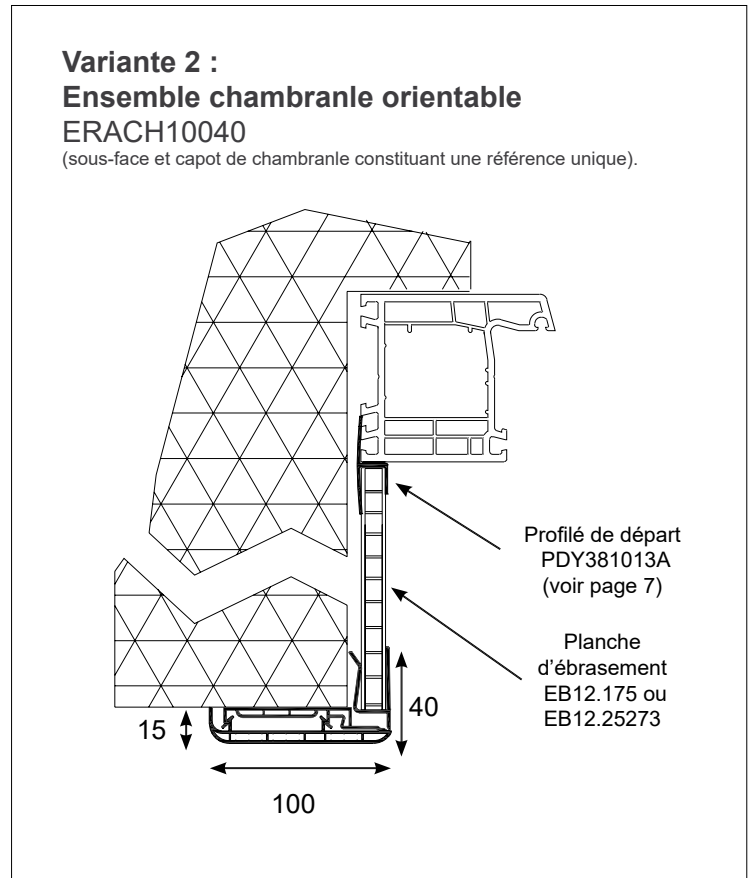

PVC Blanc

Position	Désignation	Référence	Conditionnement	Tarif brut HT	Disponibilité
1.	Planche d'ébrasement en L 180 x 68 x 10 mm (en longueur de 6 ml)	EB1068180	24 ml	7.80 € / ml	Stock
2.	Planche d'ébrasement en L 250 x 68 x 10 mm (en longueur de 6 ml)	EB1068250	24 ml	8.60 € / ml	Stock
3.	Chambranle 75 mm (en longueur de 6 ml)	ERACH7515	60 ml	2.48 € / ml	Stock
4.	Chambranle 100 mm (en longueur de 6 ml)	ERACH10015	60 ml	2.98 € / ml	Stock
5.	Equerre d'angle pour chambranle ERACH10015 et ERACH7515	MP3515EQ	200 pièces	0.59 € / pce	Stock

Attention ! Pensez à commander vos profilés de départ en page 7 !

Ebrasement avec planche alvéolaire

PVC blanc

Position	Désignation	Référence	Conditionnement	Tarif brut HT	Disponibilité
1.	Planche d'ébrasement alvéolaire 175 x 10 mm (en longueur de 6 ml)	EB12.175	12 ml	4.96 € / ml	Stock
2.	Planche d'ébrasement alvéolaire 250 x 10 mm (en longueur de 6 ml)	EB12.250273	12 ml	6.19 € / ml	Stock
Chambranle variante 1 :					
3.	Chambranle de 70 mm (en longueur de 6 ml)	ERACH7012	60 ml	2.90 € / ml	Stock
4.	Equerre d'angle pour chambranle ERACH7012	ERACH7012EQ	250 pièces	0.60 € / pce	Stock
Chambranle variante 2 :					
5.	Ensemble chambranle orientable de 100 mm (en longueur de 6 ml)	ERACH10040	60 ml	5.94 € / ml	Stock
6.	Equerre d'angle pour chambranle ERACH10040	MP3515EQ	200 pièces	0.59 € / pce	Stock