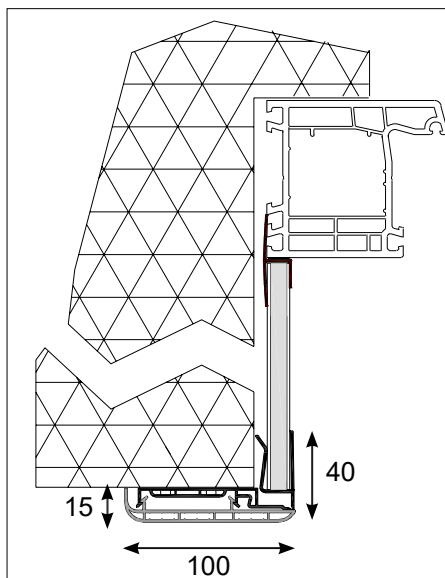

**Variante 2 : Ensemble
chambranle orientable
ERACH10040** (sous-face et capot de
chambranle constituant une référence unique).

Profilé de départ PDY381013A
(voir page 7)

Planche d'ébrasement
isolante
PEBI10500300B

**Variante 3 : Chambranle
non orientable
ERACH10015 ou ERACH7515**
avec pattes de fixation PFE7520

Profilé de départ PDY381013A
(voir page 7)

Planche d'ébrasement
isolante
PEBI10500300B

Patte de fixation
PFE7520