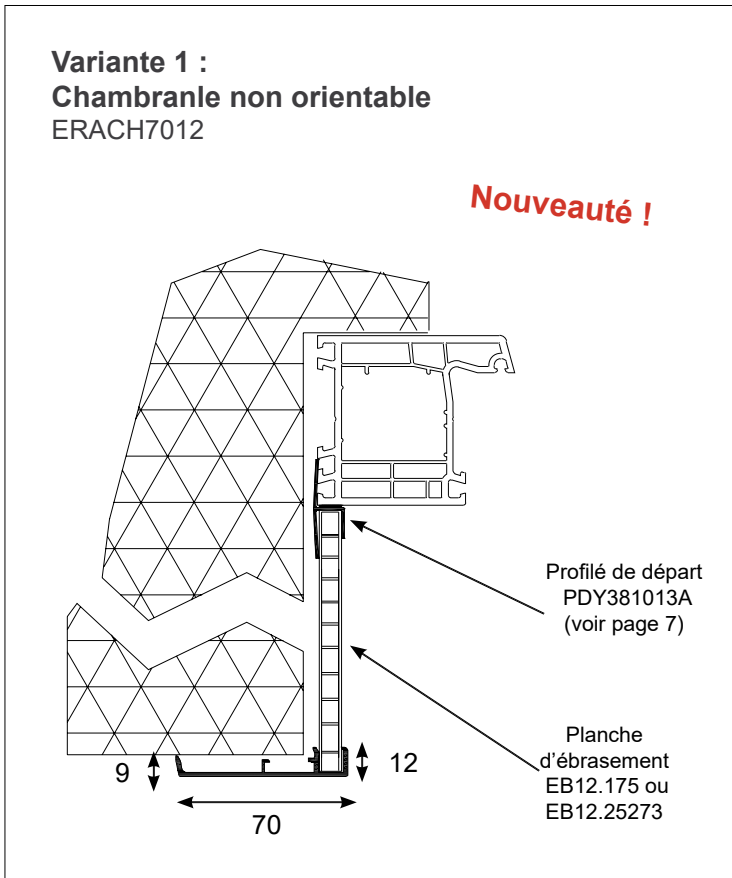

Ebrasement avec planche alvéolaire

PVC blanc

Position	Désignation	Référence	Conditionnement	Tarif brut HT	Disponibilité
1.	Planche d'ébrasement alvéolaire 175 x 10 mm (en longueur de 6 ml)	EB12.175	12 ml	4.96 € / ml	Stock
2.	Planche d'ébrasement alvéolaire 250 x 10 mm (en longueur de 6 ml)	EB12.250273	12 ml	6.19 € / ml	Stock
Chambranle variante 1 :					
3.	Chambranle de 70 mm (en longueur de 6 ml)	ERACH7012	60 ml	2.90 € / ml	Stock
4.	Equerre d'angle pour chambranle ERACH7012	ERACH7012EQ	250 pièces	0.60 € / pce	Stock
Chambranle variante 2 :					
5.	Ensemble chambranle orientable de 100 mm (en longueur de 6 ml)	ERACH10040	60 ml	5.94 € / ml	Stock
6.	Equerre d'angle pour chambranle ERACH10040	MP3515EQ	200 pièces	0.59 € / pce	Stock

Chêne doré (tarif chêne doré uniquement par conditionnement) - autres teintes Rénolet et Hornschuch page 6

Position	Désignation	Référence	Conditionnement	Tarif brut HT	Disponibilité
1.	Planche d'ébrasement alvéolaire plaxée chêne doré* 250 x 10 mm (en longueur de 6 ml)	EBS12.25273_CD	24 ml	15.94€ / ml	2 semaines
2.	Chambranle de 70 mm plaxé chêne doré* (en longueur de 6 ml)	ERACHS7012_CD	30 ml	7.06 € / ml	2 semaines
3.	Equerre d'angle pour chambranle ERACHS7012	ERACH7012EQ	250 pièces	0.60 € / pce	Stock

Attention ! Pensez à commander vos profilés de départ en page 7 !