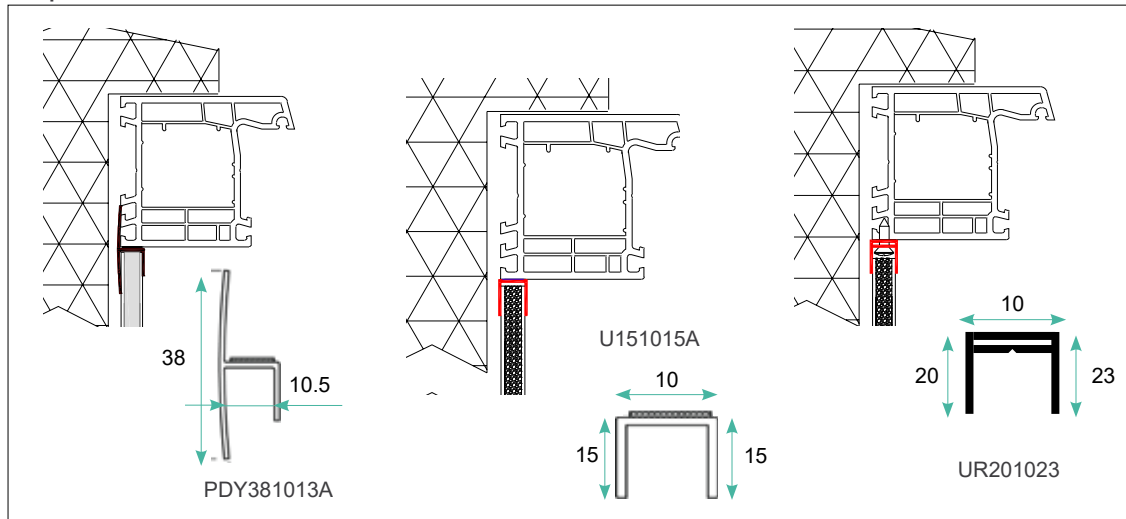

Profilés de départ pour ébrasements

Départs sur dormants