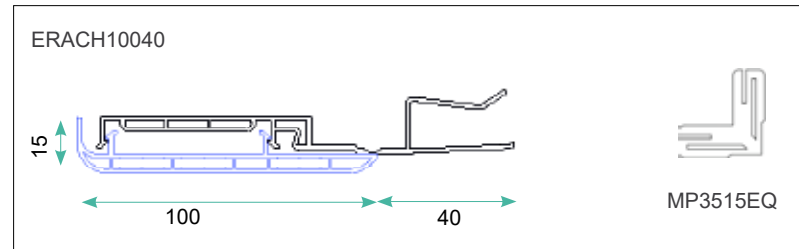

Solution 2 : Ensemble chambranle orientable