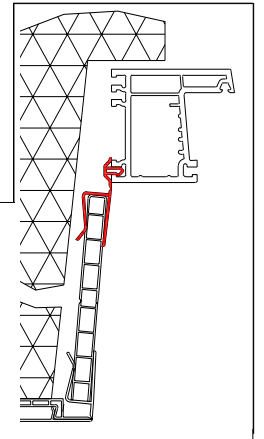

Profilés de départ pour ébrasements

Départs sur dormants

Départ orientable

Départ déportés

Départs en PVC blanc

Position	Désignation	Référence	Conditionnement	Tarif brut HT	Disponibilité
Départs sur dormants					
1.	U auto-adhésif à aile de guidage 38 x 10.5 x 13 x 1 mm (en longueur de 6 ml)	PDY381013A	60 ml	1.48 € / ml	Stock
2.	Profilé en U avec adhésif 15 x 10 x 15 mm (en longueur de 6 ml)	U151015A	60 ml	1.68 € / ml	Stock
3.	Profilé en U double paroi à visser 20 x 10 x 23 mm (en longueur de 6 ml)	UR201023	120 ml	3.00 € / ml	Stock
Départs déportés					
4.	Départ universel déporté à visser sur le dormant (en longueur de 6 ml)	EDPV22	60 ml	2.20 € / ml	Stock
5.	Départ déporté 22 mm à clipper sur dormants gamme Pierret et Trocal (en longueur de 6 ml)	EDPV22C22	60 ml	2.20 € / ml	Stock
6.	Départ déporté 38 mm à clipper sur dormants gamme Rehau, Deceuninck, Aluplast, Schüco (en longueur de 6 ml)	EDPV22C38	60 ml	2.20 € / ml	Stock
7.	Départ déporté 44 mm à clipper sur dormants gamme Veka, Kömmerling, KBE, Gealan, Thyssen (en longueur de 6 ml)	EDPV22C44	60 ml	2.20 € / ml	Stock
Départ orientable					
8.	Profilé de départ orientable (en longueur de 6 ml)	EDP45.8	30 ml	1.59 € / ml	Stock