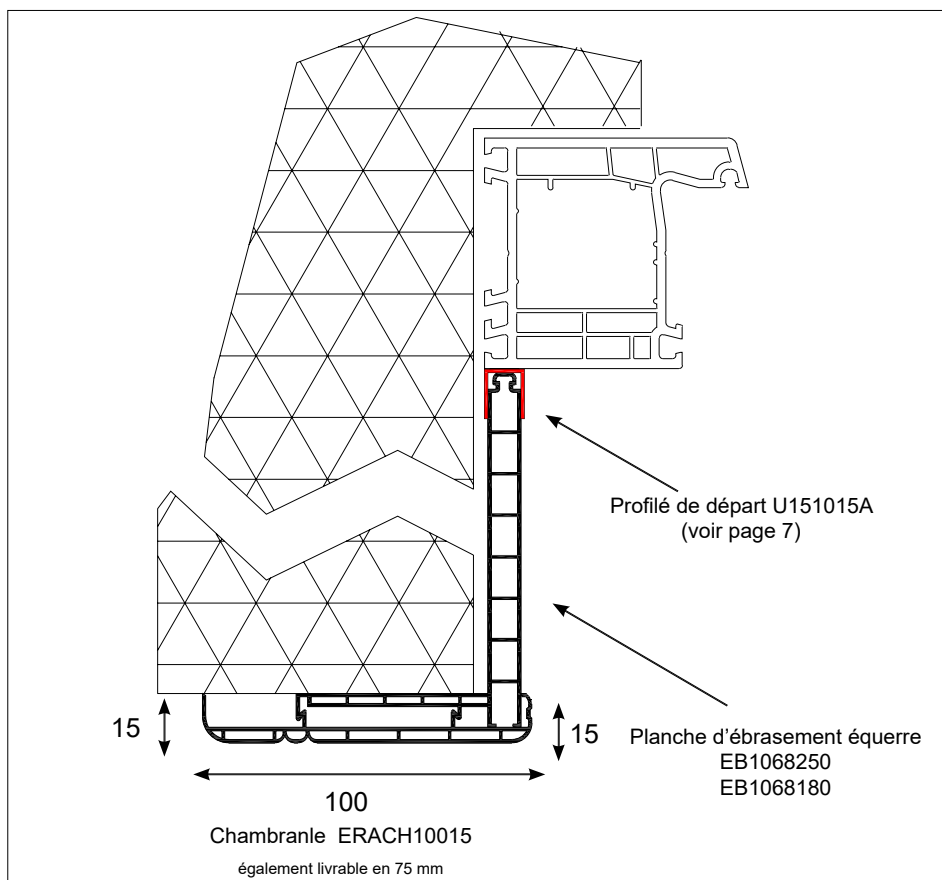

PVC Blanc

Position	Désignation	Référence	Conditionnement	Tarif brut HT	Disponibilité
1.	Planche d'ébrasement en L 180 x 68 x 10 mm (en longueur de 6 ml)	EB1068180	24 ml	7.80 € / ml	Stock
2.	Planche d'ébrasement en L 250 x 68 x 10 mm (en longueur de 6 ml)	EB1068250	24 ml	8.60 € / ml	Stock
3.	Chambranle 75 mm (en longueur de 6 ml)	ERACH7515	60 ml	2.48 € / ml	Stock
4.	Chambranle 100 mm (en longueur de 6 ml)	ERACH10015	60 ml	2.98 € / ml	Stock
5.	Equerre d'angle pour chambranle ERACH10015 et ERACH7515	MP3515EQ	200 pièces	0.59 € / pce	Stock