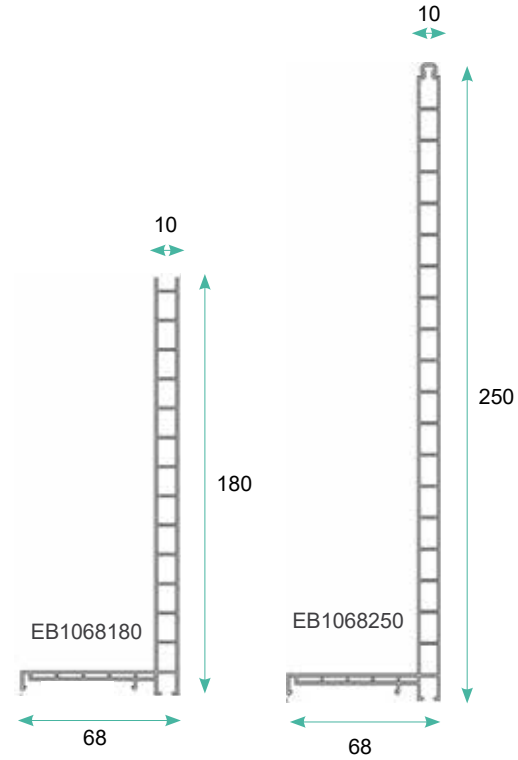

Synoptique

Ebrasement Classic avec planche équerre

Pages 2 et 6