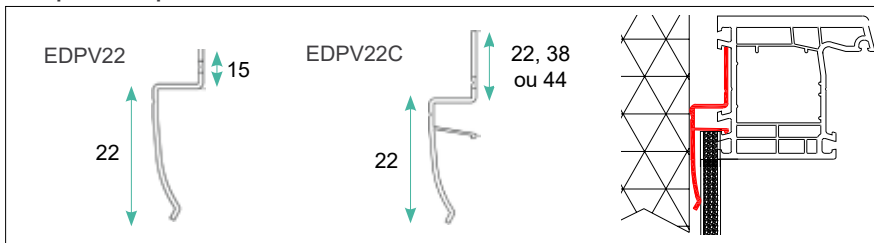

Profilés de départ pour ébrasements

Départs sur dormants

Départ orientable

Départ déportés

Départs en PVC blanc

Position	Désignation	Référence	Conditionnement	Tarif brut HT	Disponibilité
Départs sur dormants					
1.	U auto-adhésif à aile de guidage 38 x 10.5 x 13 x 1 mm (en longueur de 6 ml)	PDY381013A	60 ml	1.48 € / ml	Stock
2.	Profilé en U avec adhésif 15 x 10 x 15 mm (en longueur de 6 ml)	U151015A	60 ml	1.68 € / ml	Stock
3.	Profilé en U double paroi à visser 20 x 10 x 23 mm (en longueur de 6 ml)	UR201023	120 ml	3.00 € / ml	Stock
Départs déportés					
4.	Départ universel déporté à visser sur le dormant (en longueur de 6 ml)	EDPV22	60 ml	2.20 € / ml	Stock
5.	Départ déporté 22 mm à clipper sur dormants gamme Pierret et Trocal (en longueur de 6 ml)	EDPV22C22	60 ml	2.20 € / ml	Stock
6.	Départ déporté 38 mm à clipper sur dormants gamme Rehau, Deceuninck, Aluplast, Schüco (en longueur de 6 ml)	EDPV22C38	60 ml	2.20 € / ml	Stock
7.	Départ déporté 44 mm à clipper sur dormants gamme Veka, Kömmerling, KBE, Gealan, Thyssen (en longueur de 6 ml)	EDPV22C44	60 ml	2.20 € / ml	Stock
Départ orientable					
8.	Profilé de départ orientable (en longueur de 6 ml)	EDP45.8	30 ml	1.59 € / ml	Stock

Départ sur dormant plaxé chêne doré (tarif chêne doré uniquement par conditionnement)

Position	Désignation	Référence	Conditionnement	Tarif brut HT chêne doré	Disponibilité
1.	U auto-adhésif à aile de guidage plaxé chêne doré 38 x 10.5 x 13 x 1 mm (en longueur de 6 ml)	PDYS381013A_CD	60 ml	6.46 € / ml	Stock