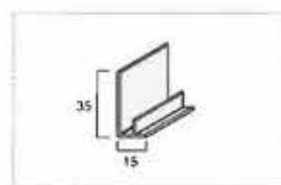

Système breveté qui permet la réalisation d'éléments de bardage jusqu'à 10 mètres de long par assemblage direct des lames entre elles sans jonction visible.

Constitué de lames d'un pas de 180 mm, le système CONNEX donne un rendu exceptionnel.

Par soucis d'optimisation, les lames CONNEX sont livrées en longueur de 3 mètres linéaires.

Gamme de couleurs et d'accessoires communs aux bardage Coprocel et Connex

Beige 1015 VX

Crème 9001 VX

Gris clair 9018 VX