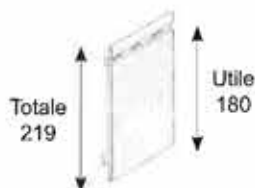

CE

CoproVox

Système de bardage cellulaire

Bardage COPROCEL

Lame double en longueur de 6 ml.
9 couleurs au choix, finition mate, aspect bois.

Liaison entre lames par pièce de jonction (ou éclisse)

Bardage CONNEX

Système breveté qui permet la réalisation d'éléments de bardage jusqu'à 10 mètres de long par assemblage direct des lames entre elles sans jonction visible.

Constitué de lames d'un pas de 180 mm, le système CONNEX donne un rendu exceptionnel.

Par soucis d'optimisation, les lames CONNEX sont livrées en longueur de 3 mètres linéaires.

Gamme de couleurs et d'accessoires communs aux bardage Coprocel et Connex

Beige 1015 VX

Crème 9001 VX

Gris clair 9018 VX