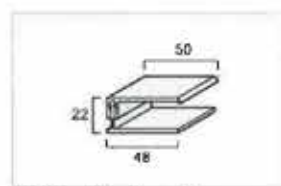

Finition U clipsable