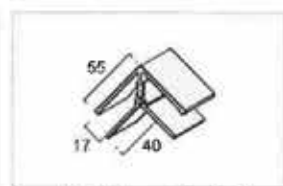

Angle intérieur / extérieur clipsable