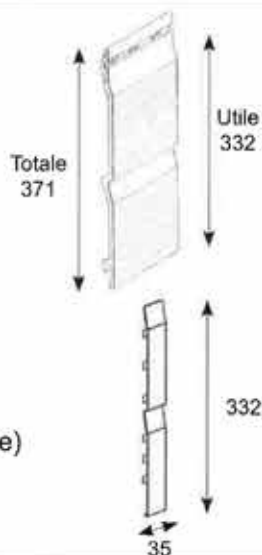

CE

CoproVox

Système de bardage cellulaire

Bardage COPROCEL

Lame double en longueur de 6 ml.
9 couleurs au choix, finition mate, aspect bois.

Liaison entre lames par pièce de jonction (ou éclisse)

Bardage CONNEX

Système breveté qui permet la réalisation d'éléments de bardage jusqu'à 10 mètres de long par assemblage direct des lames entre elles sans jonction visible.

Constitué de lames d'un pas de 180 mm, le système CONNEX donne un rendu exceptionnel.

Par soucis d'optimisation, les lames CONNEX sont livrées en longueur de 3 mètres linéaires.

Gamme de couleurs et d'accessoires communs aux bardage Coprocel et Connex

Beige 1015 VX

Crème 9001 VX

Gris clair 9018 VX